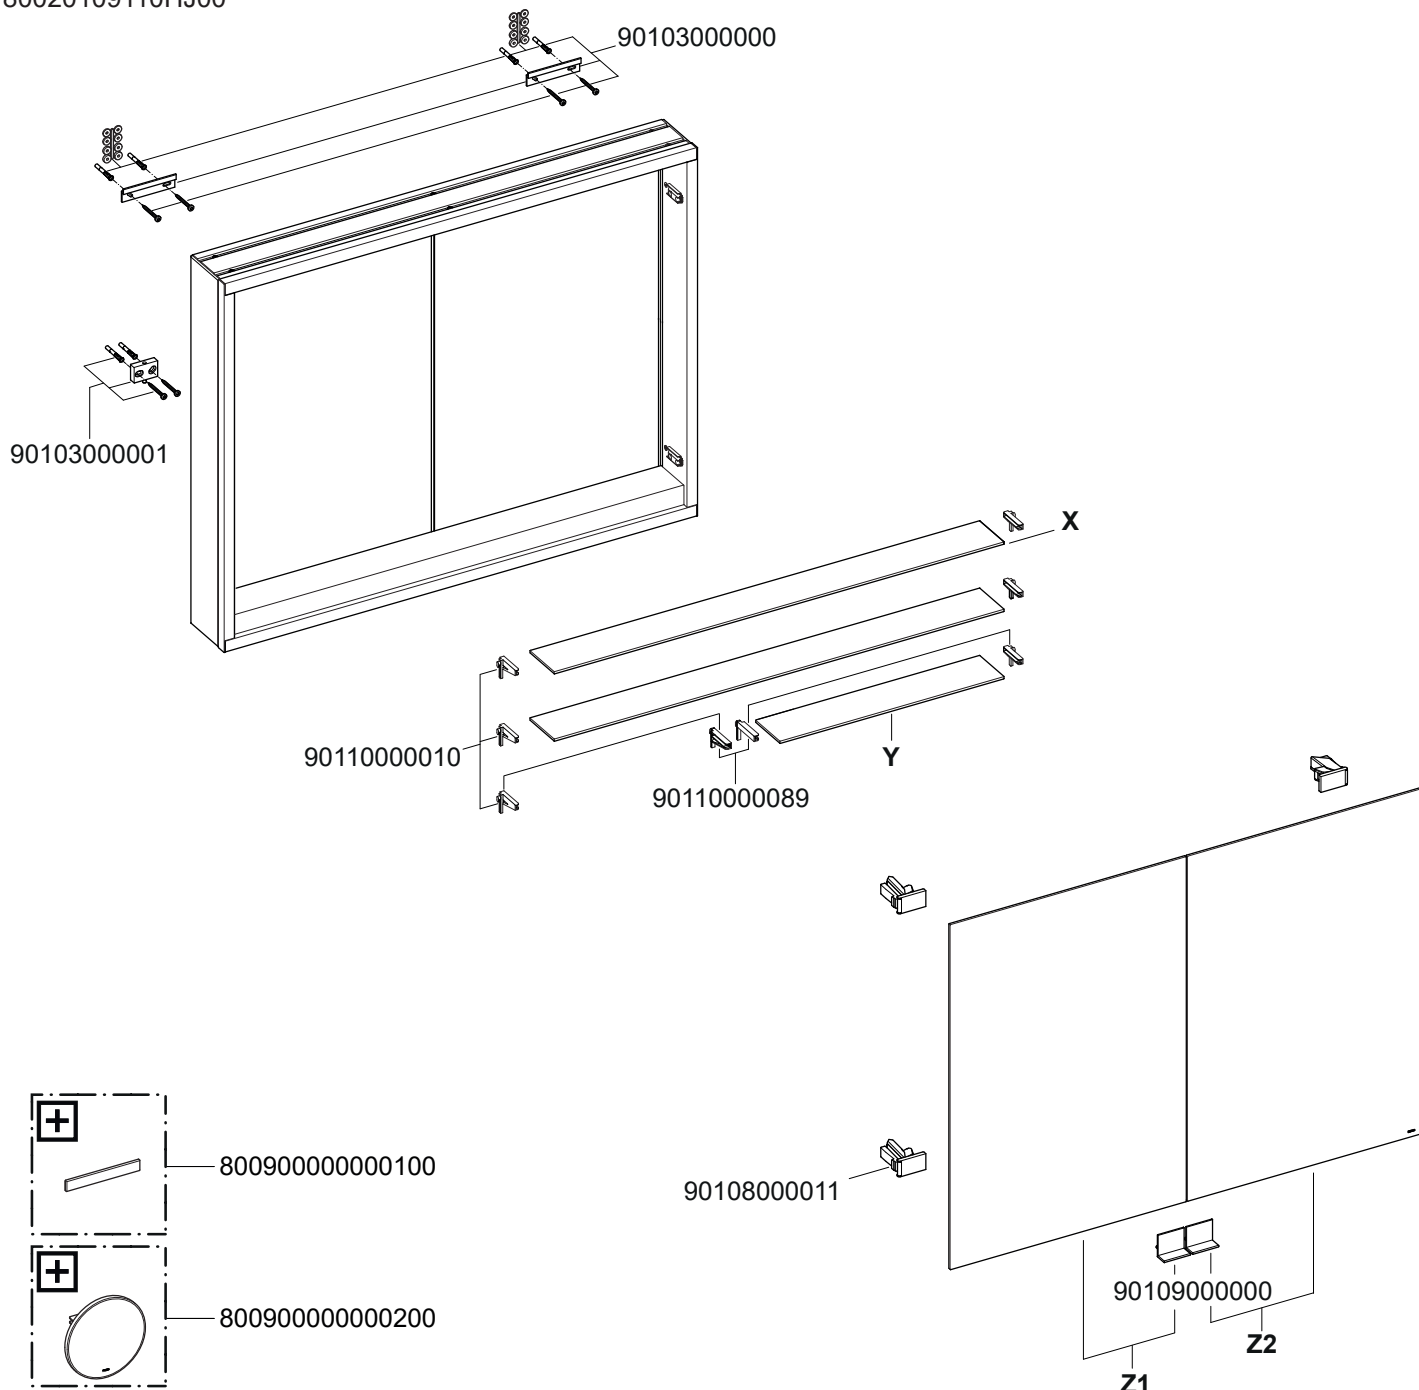

NL Reserveonderdelen

RU Запчасти

Royal Modular

80020109000HJ00

80020109010HJ00

80020109100HJ00

80020109110HJ00

80020109EG0HJ00	E	G	X	Y	Z1	Z2
80020109000HJ00	700	120	90110000039	90110000067	90101010095	90101010067
80020109010HJ00	700	160	90110000053	90110000080	90101010095	90101010067
80020109100HJ00	900	120	90110000039	90110000067	90101010108	90101010083
80020109110HJ00	900	160	90110000053	90110000080	90101010108	90101010083